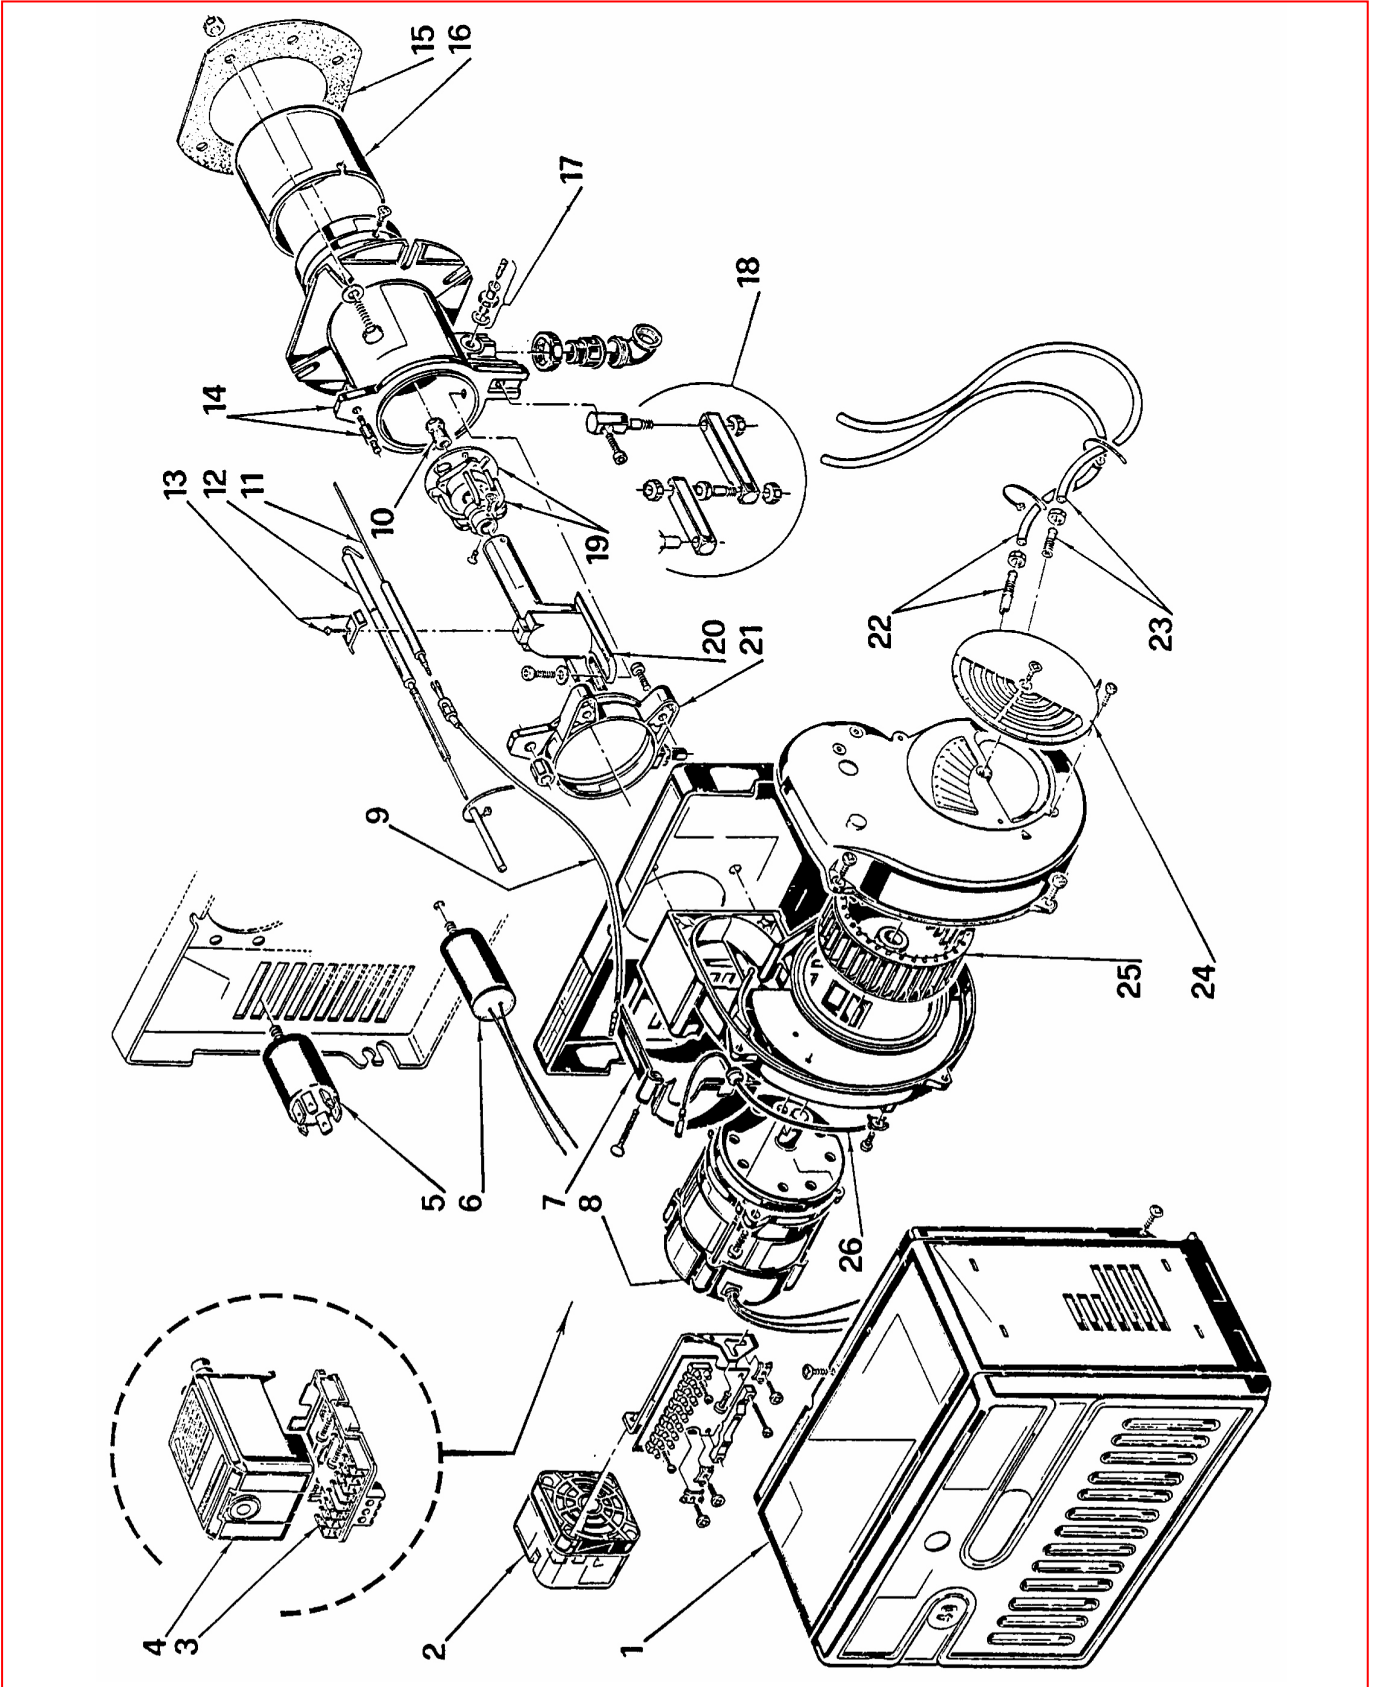

Горелки газовые

RIELLO 40

FS8

APT. 3756702

ТИП 567M

№	Арт .	Наименование	№ горелки
1	3007230	Облицовка	
2	3007423	Прессостат	
3	3002307	Штекерный цоколь	
4	3001165	Автомат горения 525SE/3F	
5	3008452	Радиофильтр	
6	3005798	Конденсатор 4 мкФ	
7	3006557	Крышка	
8	3008451	Мотор	
9	3008453	Штекер	
10	3006702	Блок газораспределения	
11	3006708	Электрод контроля ионизации	
12	3006705	Электрод розжига	
13	3007265	Скоба	
14	3006691	Соединительная муфта	
15	3005795	Прокладка теплоизоляционная	
16	3006693	Пламенная труба	
17	3005447	Измерительный штуцер	
18	3000870	Шарнирное соединение	
19	3006699	Блок газораспределения с запорной шайбой	
20	3006696	Колено	
21	3006688	Манжета	
22	3006997	Ниппель с трубкой	
23	3007588	Ниппель с трубкой	
24	3007205	Воздушная заслонка	
25	3005788	Крыльчатка вентилятора	
26	3007321	Штекер	