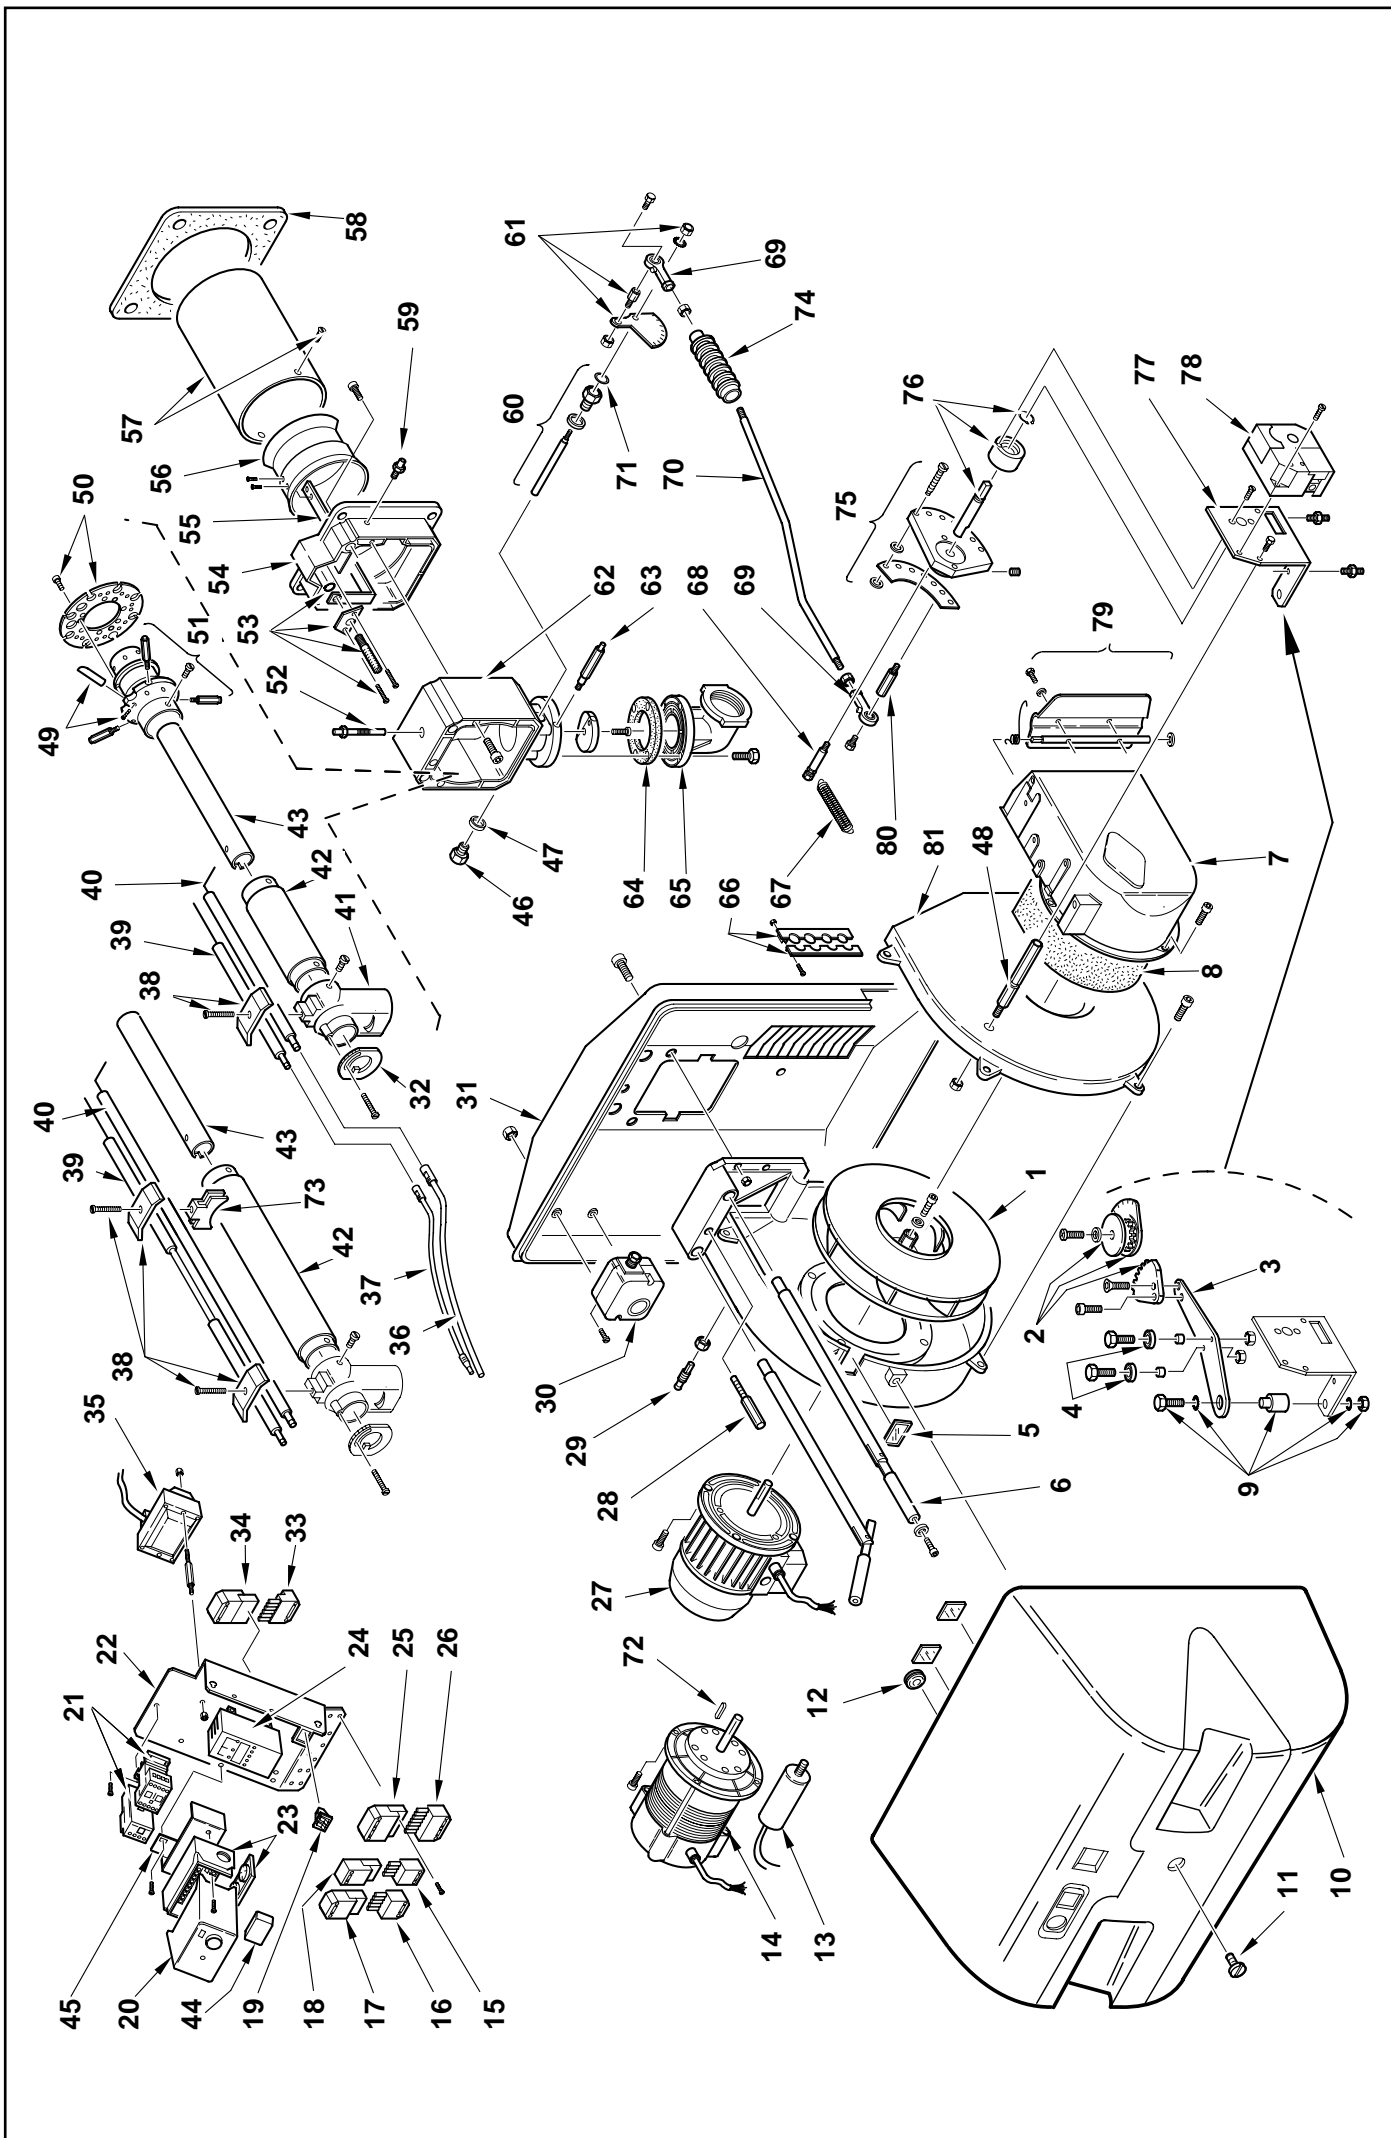

Вентиляторные горелки

Режим работы двухступенчатый

АРТИКУЛ	ТИП	АРТИКУЛ	ТИП	МОДЕЛЬ
3783205	809 M	3783215	809 T1	RS28
3783206	809 M	3783216	809 T1	RS28
3783207	809 M	3783217	809 T1	RS28
3783208	809 M	3783218	809 T1	RS28
3784105	810 M	3784115	810 T1	RS38
3784106	810 M	3784116	810 T1	RS38
3784107	810 M	3784117	810 T1	RS38
3784108	810 M	3784118	810 T1	RS38
3784305	810 M	3784315	810 T1	RS38
3784306	810 M	3784316	810 T1	RS38
3784307	810 M	3784317	810 T1	RS38
3784308	810 M	3784318	810 T1	RS38
3784605	811 M	3784615	811 T1	RS50
3784606	811 M	3784616	811 T1	RS50
3784607	811 M	3784617	811 T1	RS50
3784608	811 M	3784618	811 T1	RS50