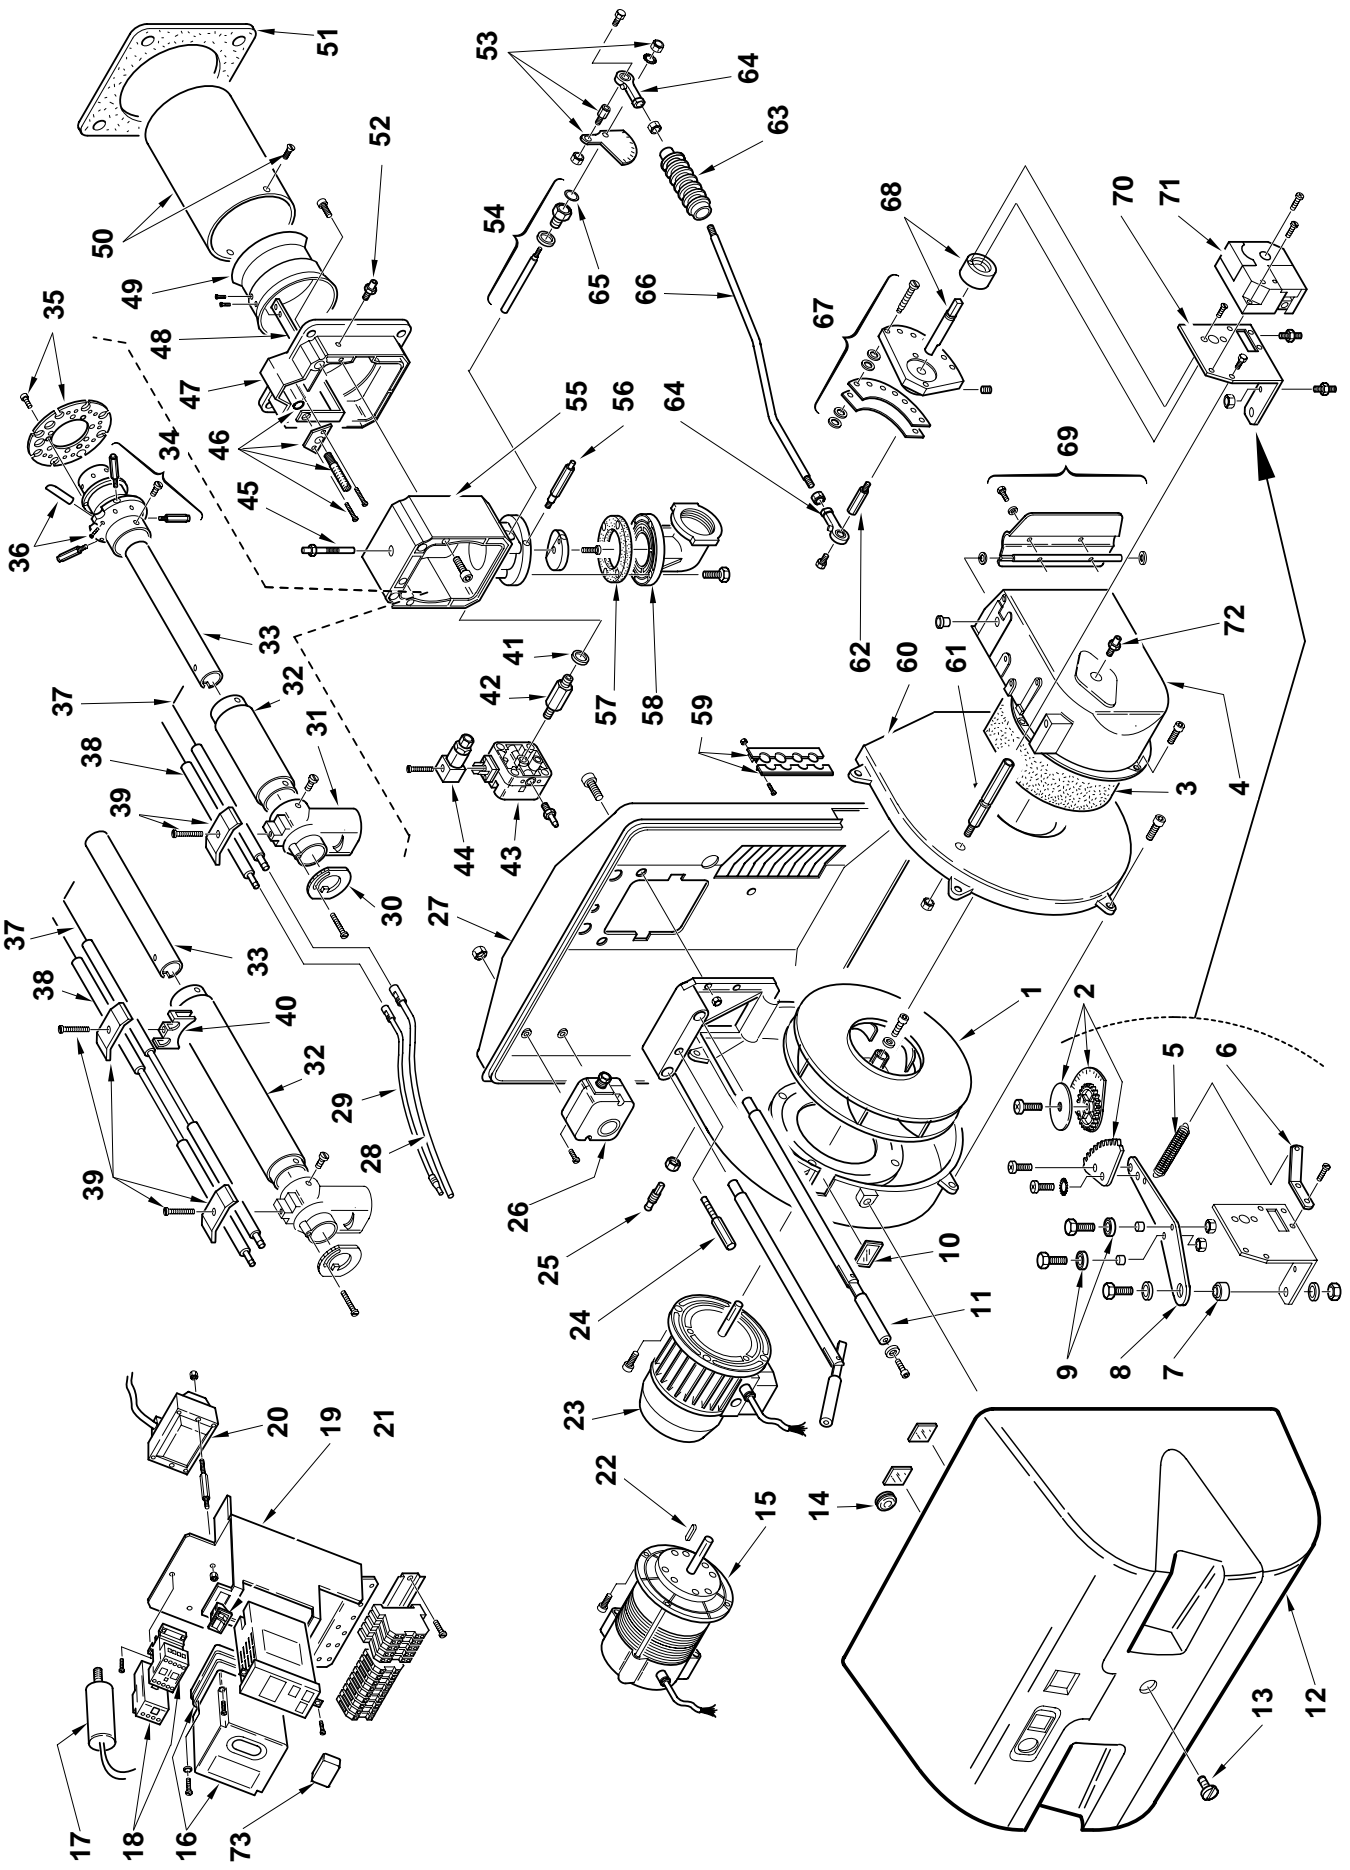

№	Арт.	824		825		826		Наименование	№ горелки
		T1	T1*	T1	T1*	T1	T1*		
		3781010	3781011*	3781410	3781411*	3781610	3781611*		
1	3003760	•	•					Крыльчатка вентилятора	
1	3003761			•	•			Крыльчатка вентилятора	
1	3003762					•	•	Крыльчатка вентилятора	
2	3012063	•	•	•	•	•	•	Шкала	
3	3003830	•	•	•	•	•	•	Звукоизоляция	
4	3012077	•	•	•	•	•	•	Воздухозаборник	
5	3003879	•	•	•	•	•	•	Пружина	
6	3012078	•	•	•	•	•	•	Скоба	
7	3003843	•	•	•	•	•	•	Болт с внутренней проточкой	
8	3012064	•	•	•	•	•	•	Рычаг	
9	3003841	•	•	•	•	•	•	Подшипник	
10	3003763	•	•	•	•	•	•	Смотровое окошко	
11	3003842	•	•	•	•	•	•	Направляющая штанга	
12	3003765	•	•	•	•	•	•	Облицовка	
13	3003766	•	•	•	•	•	•	Винт	
14	3007627	•	•	•	•	•	•	Мембрана	
15	3003768	•	•					Мотор	
16	3006090	•	•	•	•	•	•	Автомат горения	
17	3005285	•	•					Конденсатор	
18	3003781			•	•			Стартер	
18	3003782					•	•	Стартер	
19	3012079	•	•	•	•	•	•	Крепежная скоба	
20	3003847	•	•	•	•	•	•	Трансформатор розжига	
21	3012080	•	•	•	•	•	•	Выключатель	
22	3003816	•	•					Шпонка	
23	3003772			•	•			Мотор	
23	3003773					•	•	Мотор	
24	3003778	•	•	•	•	•	•	Штифт	
25	3003891	•	•	•	•	•	•	Ниппель	
26	3007444	•	•	•	•	•	•	Прессостат	
27	3012089	•	•	•	•	•	•	Фронтальная плита	
28	3003848	•	•	•	•	•	•	Штекер электрода контроля ионизации	
29	3003794	•	•	•	•	•	•	Кабель розжига	
30	3003844	•	•					Регулировочная шайба	
30	3003845			•	•			Регулировочная шайба	
30	3003846					•	•	Регулировочная шайба	
31	3003854	•	•	•	•	•	•	Колено	
32	3003855	•	•			•		Наружная газовая труба	
32	3003856		•		•		•	Наружная газовая труба	
33	3003857	•						Внутренняя газовая труба	
33	3003858		•					Внутренняя газовая труба	
33	3003859			•				Внутренняя газовая труба	
33	3003860				•			Внутренняя газовая труба	
33	3003861					•		Внутренняя газовая труба	
33	3003862						•	Внутренняя газовая труба	
34	3012081	•	•					Блок газораспределения	
34	3012082			•	•			Блок газораспределения	
34	3012083					•	•	Блок газораспределения	
35	3003868	•	•					Диск	
35	3003869			•	•			Диск	
35	3003849					•	•	Диск	
36	3003865	•	•					Трубочка	
36	3003866			•	•			Трубочка	
36	3003867					•	•	Трубочка	
37	3012174	•	•			•		Электрод контроля ионизации	
37	3012177		•		•			Электрод контроля ионизации	
38	3003850	•		•				Электрод розжига	
38	3003851		•		•			Электрод розжига	
38	3012129					•		Электрод розжига	
38	3012130						•	Электрод розжига	
39	3003409	•	•	•	•	•	•	Скоба	
40	3012191		•		•			Крепежная скоба	