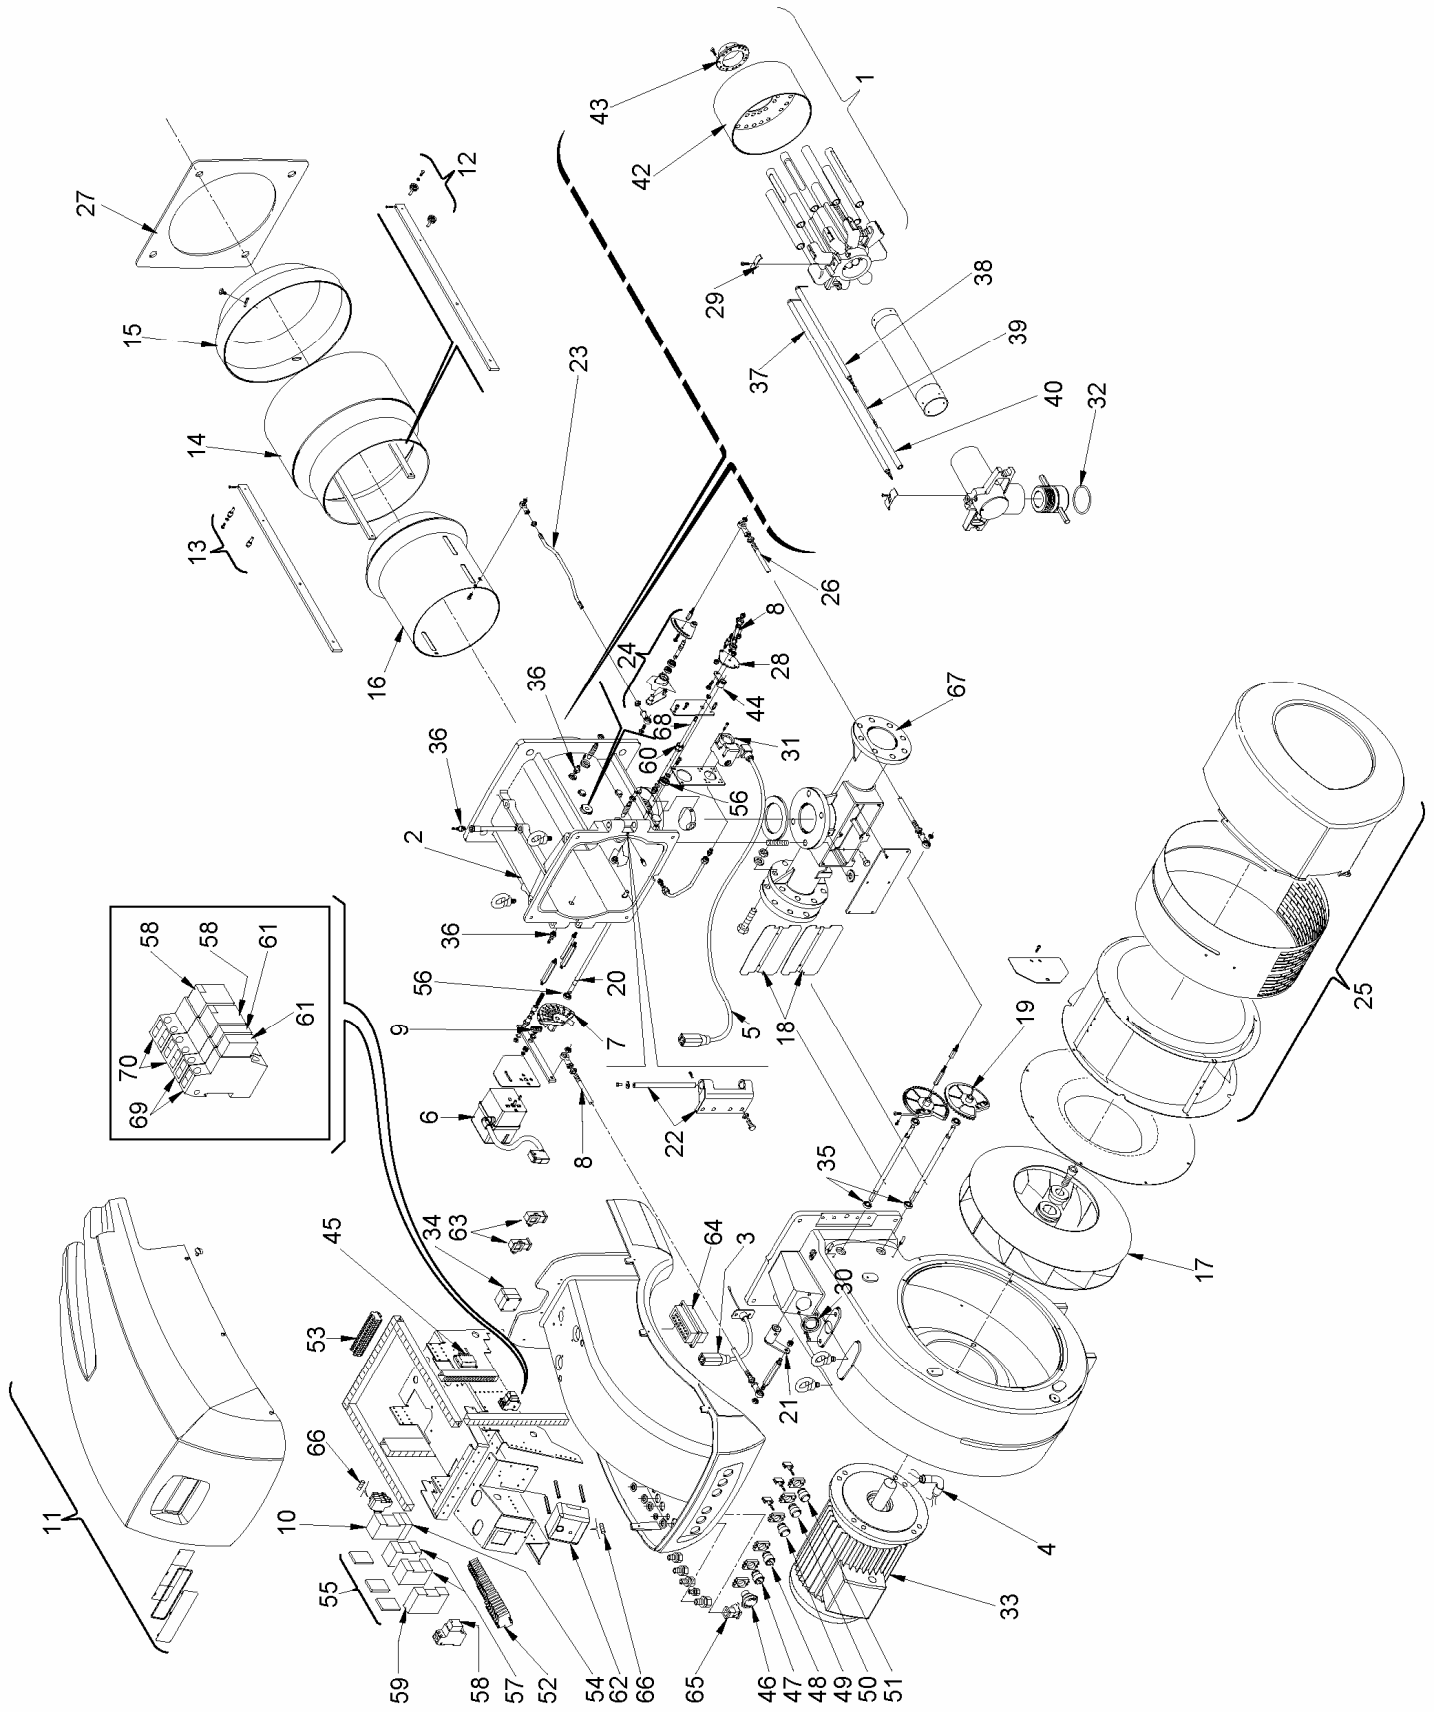

№	АРТИКУЛ	3899400 859Т	3899500 860Т	3899100 856Т	НАИМЕНОВАНИЕ
1	3013297	•	•		Голова горелки
1	3013680			•	Голова горелки
2	3013639	•	•	•	Соединительная муфта
3	3013300	•	•	•	Кабель
4	3013301		•	•	Кабель
4	3013302	•			Кабель
5	3013303	•	•	•	Кабель прессостата
6	3013640	•	•	•	Сервопривод воздух/газ
7	3013648	•	•	•	Кулачок
8	3013651	•	•	•	Шток
9	3013652	•	•	•	Шпилька
10	3003624	•	•	•	Контактор
11	3013310	•	•	•	Крышка
12	3013311	•	•	•	Шпилька
13	3013312	•	•	•	Шпилька
14	3013313	•	•		Цилиндр
14	3013641			•	Цилиндр
15	3013314	•	•		Пламенная труба
15	3013642			•	Пламенная труба
16	3013316	•			Запорное кольцо
16	3013315		•		Запорное кольцо
16	3013643			•	Запорное кольцо
17	3013318	•			Крыльчатка вентилятора
17	3013317		•		Крыльчатка вентилятора
17	3013644			•	Крыльчатка вентилятора
18	3013319	•	•	•	Воздушная заслонка
19	3013320	•	•	•	Зубчатое колесо
20	3013645	•	•	•	Вал
21	3013646	•	•	•	Рычаг
22	3013323	•	•	•	Шарнирная навеска
23	3013324	•	•	•	Шток
24	3013325	•	•	•	Рычаг
25	3013326	•	•	•	Воздухозаборник
26	3013327	•	•	•	Шток
27	3013328	•	•		Прокладка теплоизоляционная
27	3013675			•	Прокладка теплоизоляционная
28	3013647	•	•	•	Шкала
29	3012872	•	•	•	Скоба с резьбой
30	3008663	•	•	•	Смотровое стекло
31	3012197	•	•	•	Прессостат
32	3007170	•	•	•	Уплотнительное кольцо
33	3012557	•			Двигатель
33	3008422		•		Двигатель
33	3013595			•	Двигатель
34	3007444	•	•	•	Прессостат
35	3012795	•	•	•	Подшипник