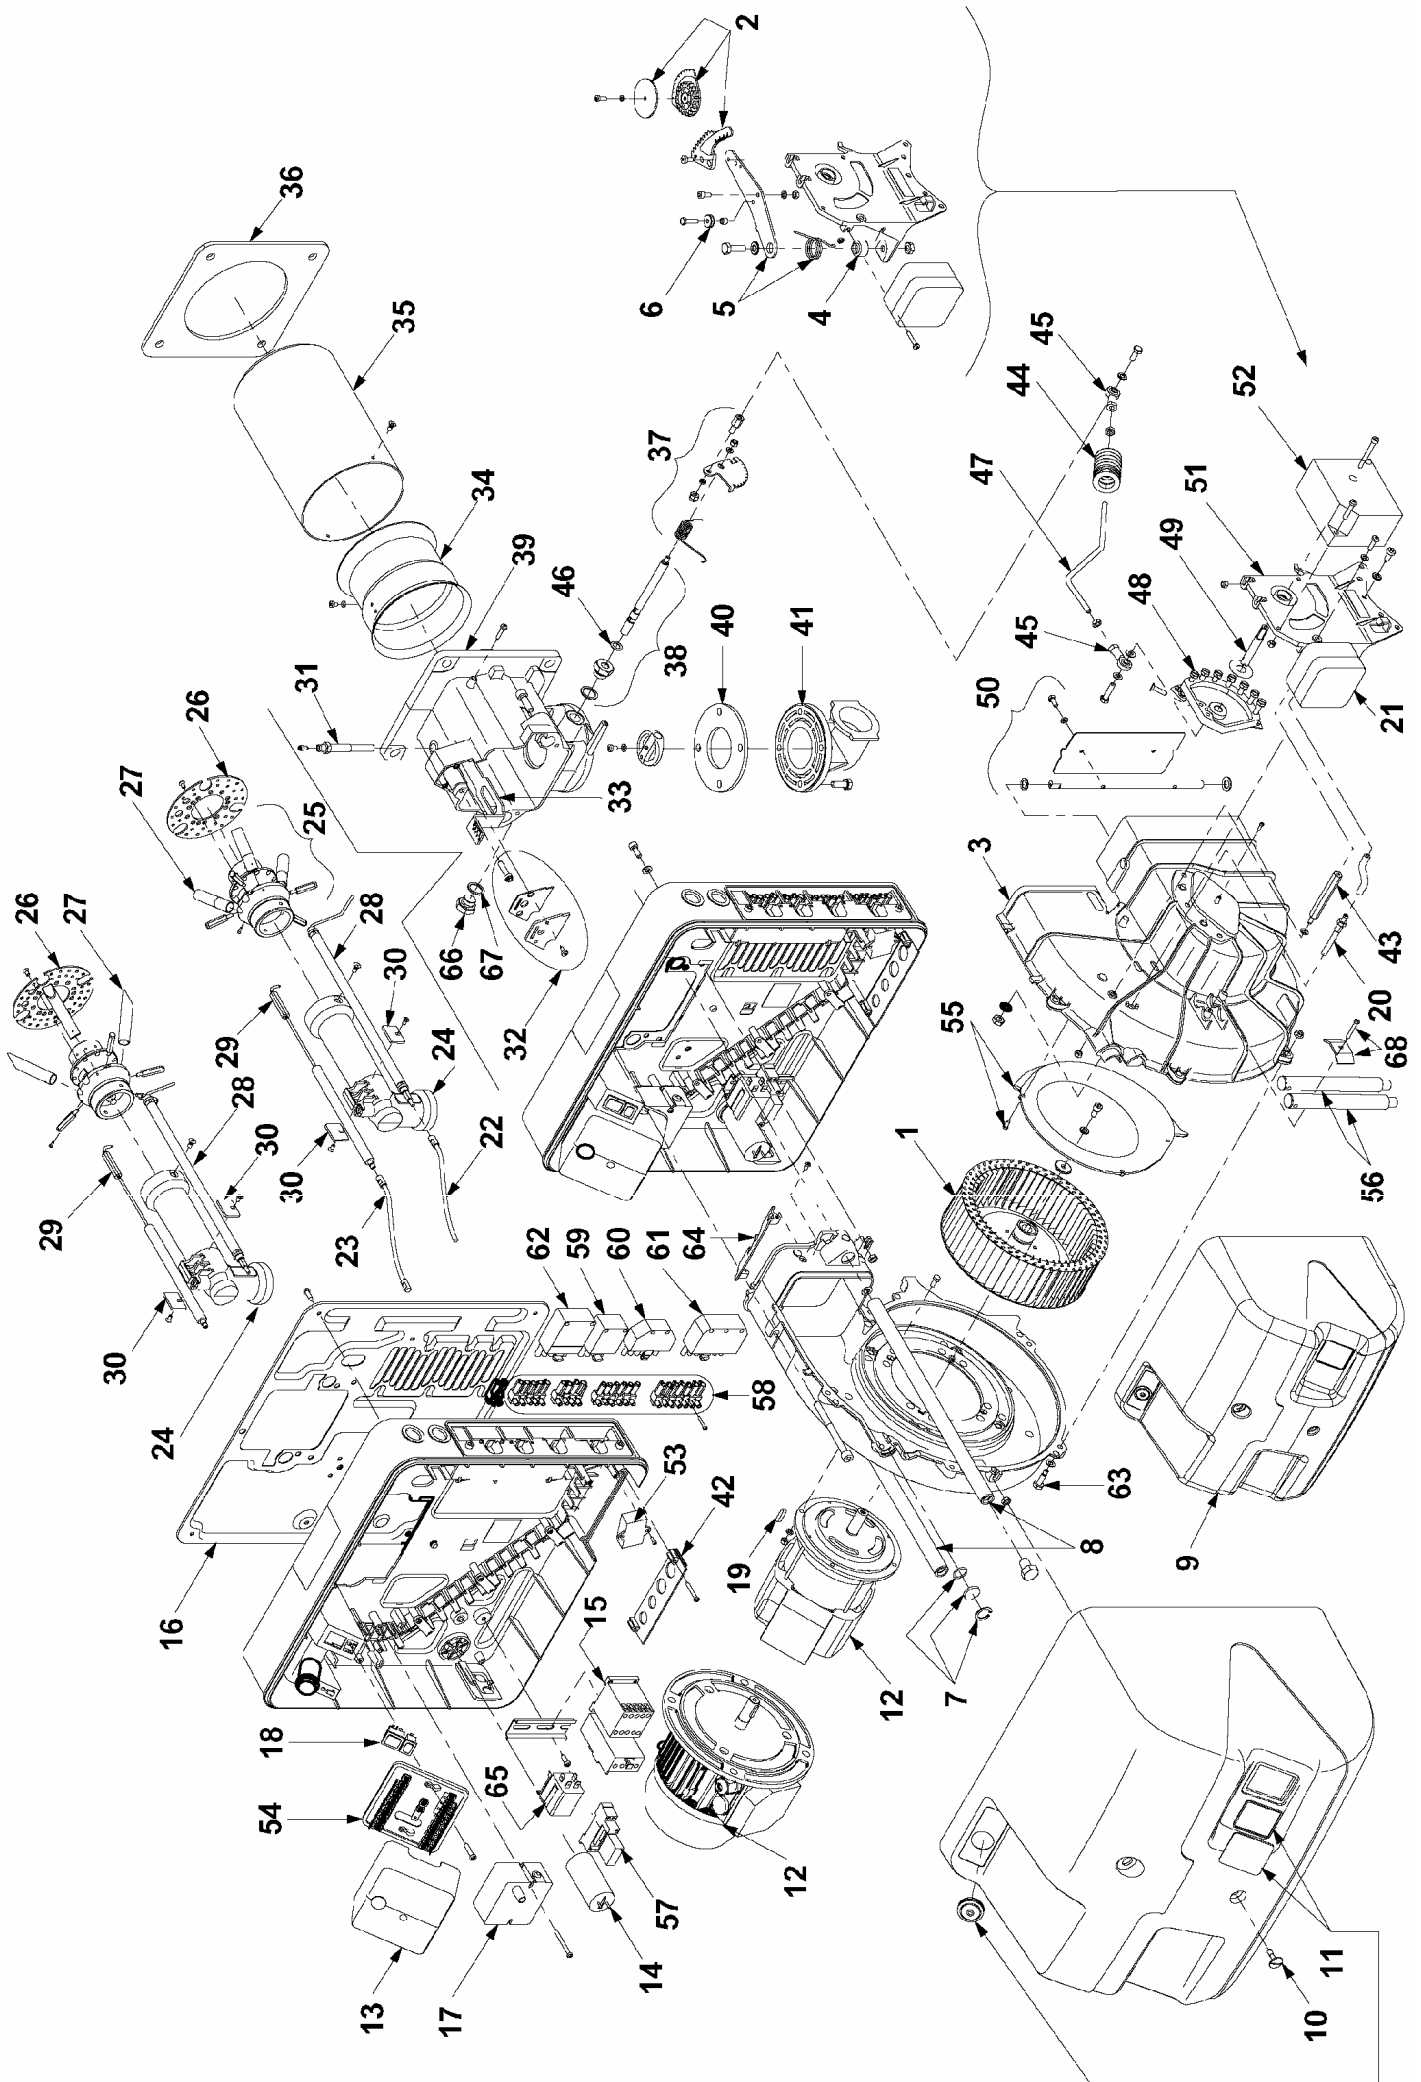

№	АРТИКУЛ	3788710	3788711 *	3788810	3788711 *	3788840	3788841 *	НАИМЕНОВАНИЕ
1	3013721	•	•					Крыльчатка вентилятора
1	3013722			•	•	•	•	Крыльчатка вентилятора
2	3013901	•	•	•	•	•	•	Шкала с зубчатым соединением
3	3013723	•	•	•	•	•	•	Корпус вентилятора
4	3003843	•	•	•	•	•	•	Болт с внутренней проточкой
5	3013478	•	•	•	•	•	•	Пружина - тяга
6	3003841	•	•	•	•	•	•	Подшипник
7	3013728	•	•	•	•	•	•	Стекло
8	3013729	•	•	•	•	•	•	Шток
9	3013724	•	•	•	•	•	•	Облицовка
10	3013727	•	•	•	•	•	•	Винт
11	3013678	•	•	•	•	•	•	Мембрана + стекло
12	3013490	•	•					Двигатель
12	3013751			•	•			Двигатель
12	3013752					•	•	Двигатель
13	3013362	•	•	•	•	•	•	Автомат горения
14	3005844	•	•					Конденсатор
15	3003781					•	•	Пускатель
16	3013730	•	•	•	•	•	•	Защитное ограждение
17	3002480	•	•	•	•	•	•	Трансформатор
18	3012080	•	•	•	•	•	•	Выключатель
19	3003816	•	•	•	•	•	•	Шпонка
20	3003891	•	•	•	•	•	•	Ниппель
21	3007444	•	•	•	•	•	•	Прессостат
22	3003848	•	•	•	•	•	•	Кабель электрода контроля ионизации
23	3003794	•	•	•	•	•	•	Кабель электрода розжига
24	3013731	•		•		•		Колено
24	3013732		•		•		•	Колено
25	3013733	•	•					Распределительное устройство
25	3013734			•	•	•	•	Распределительное устройство
26	3013626	•	•					Подпорная шайба
26	3013629			•	•	•	•	Подпорная шайба
27	3013735	•	•					Трубка
27	3013628			•	•	•	•	Трубка
28	3013725	•		•		•		Электрод контроля ионизации
28	3013726		•		•		•	Электрод контроля ионизации
29	3003894	•		•		•		Электрод
29	3003895		•		•		•	Электрод
30	3013736	•	•	•	•	•	•	Кронштейн
31	3003873	•	•	•	•	•	•	Измерительный штуцер
32	3013754	•	•	•	•	•	•	Регулятор головы
33	3013737	•						Уголок крепления электрода розжига

№	АРТИКУЛ	3788710	3788711 *	3788810	3788711 *	3788840	3788841 *	НАИМЕНОВАНИЕ
67	3007088	•	•	•	•	•	•	Прокладка
68	3003409		•		•		•	Скоба с резьбой