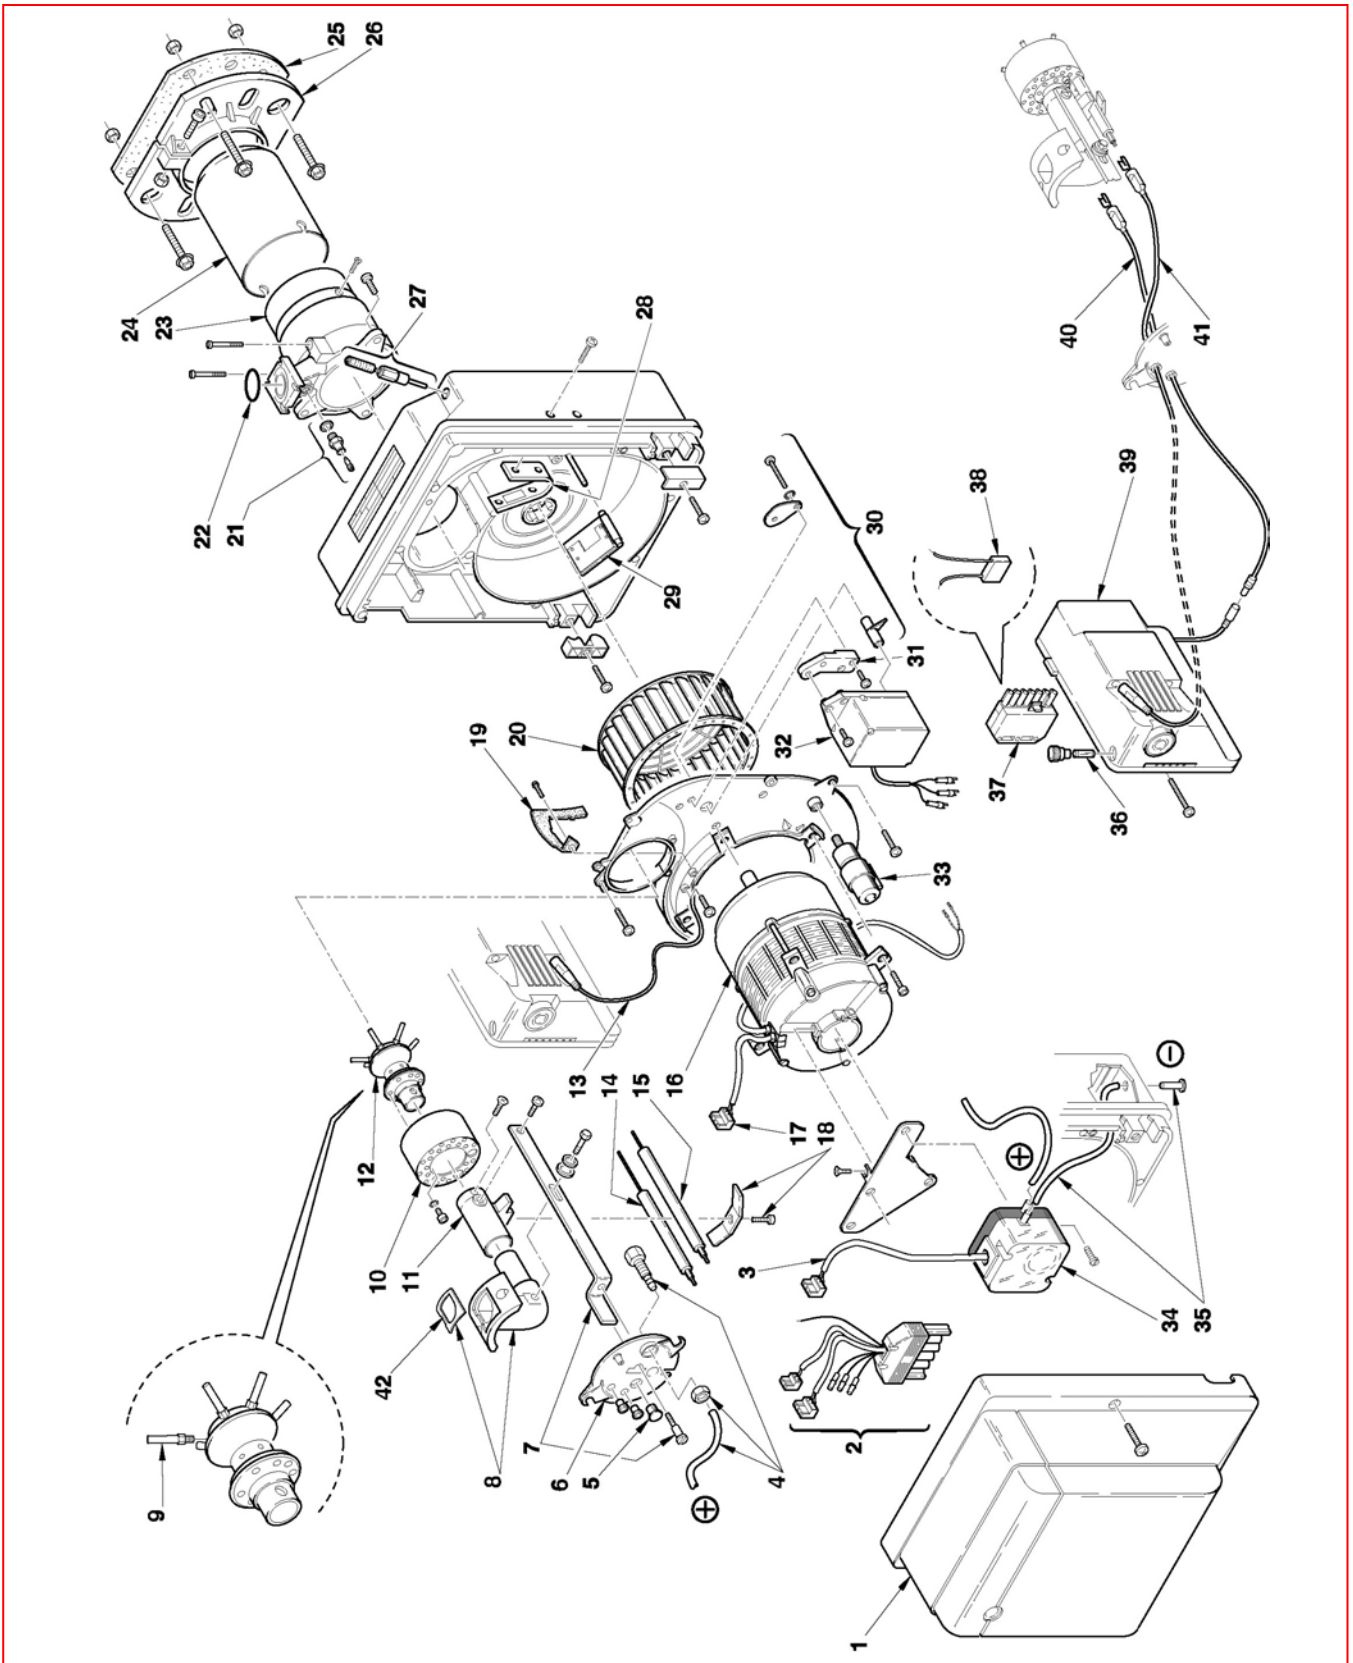

Горелки газовые

Gulliver

RS 5

АПТ. 3761900

ТИП 920T1

№	Арт.	Наименование	№ горелки
1	3008496	Облицовка	
2	3002468	Штекерное соединение	
3	3007984	Штекер	
4	3007982	Ниппель с трубкой	
5	3007458	Смотровое стекло	
6	3007642	Крышка	
7	3008505	Кронштейн с винтом	
8	3007979	Колено	
9	3008504	Трубка	
10	3008501	Стакан	
11	3007992	Удлинитель	
12	3008503	Блок газораспределения	
13	3002494	Кабель	
14	3007988	Электрод контроля ионизации	
15	3008932	Электрод розжига	
16	3008506	Мотор	
17	3007454	Штекер	
18	3007265	Скоба	
19	3008552	Направляющая заслонка	
20	3008494	Крыльчатка вентилятора	
21	3005447	Измерительный штуцер	
22	3008005	Сальник	
23	3008502	Соединительная муфта	
24	3002469	Пламенная труба	
25	3008500	Прокладка теплоизоляционная	
26	3008493	Фланец горелки	
27	3002455	Регулятор воздушной заслонки	
28	3002456	Магнитный держатель	
29	3008497	Воздушная заслонка	
30	3002471	Регулятор воздушной заслонки	
31	3008030	Крепежная скоба	
32	3002470	Сервопривод воздушной заслонки	
33	3008499	Конденсатор	
34	3007444	Прессостат	
35	3008017	Ниппель с трубкой	
36	3007396	Предохранитель	
37	3006937	Штекер 7-контактный	
38	3008582	Конденсатор	
39	3002429	Автомат горения	
40	3008490	Штекер	
41	3008491	Кабель розжига	
42	3002560	Сальник	