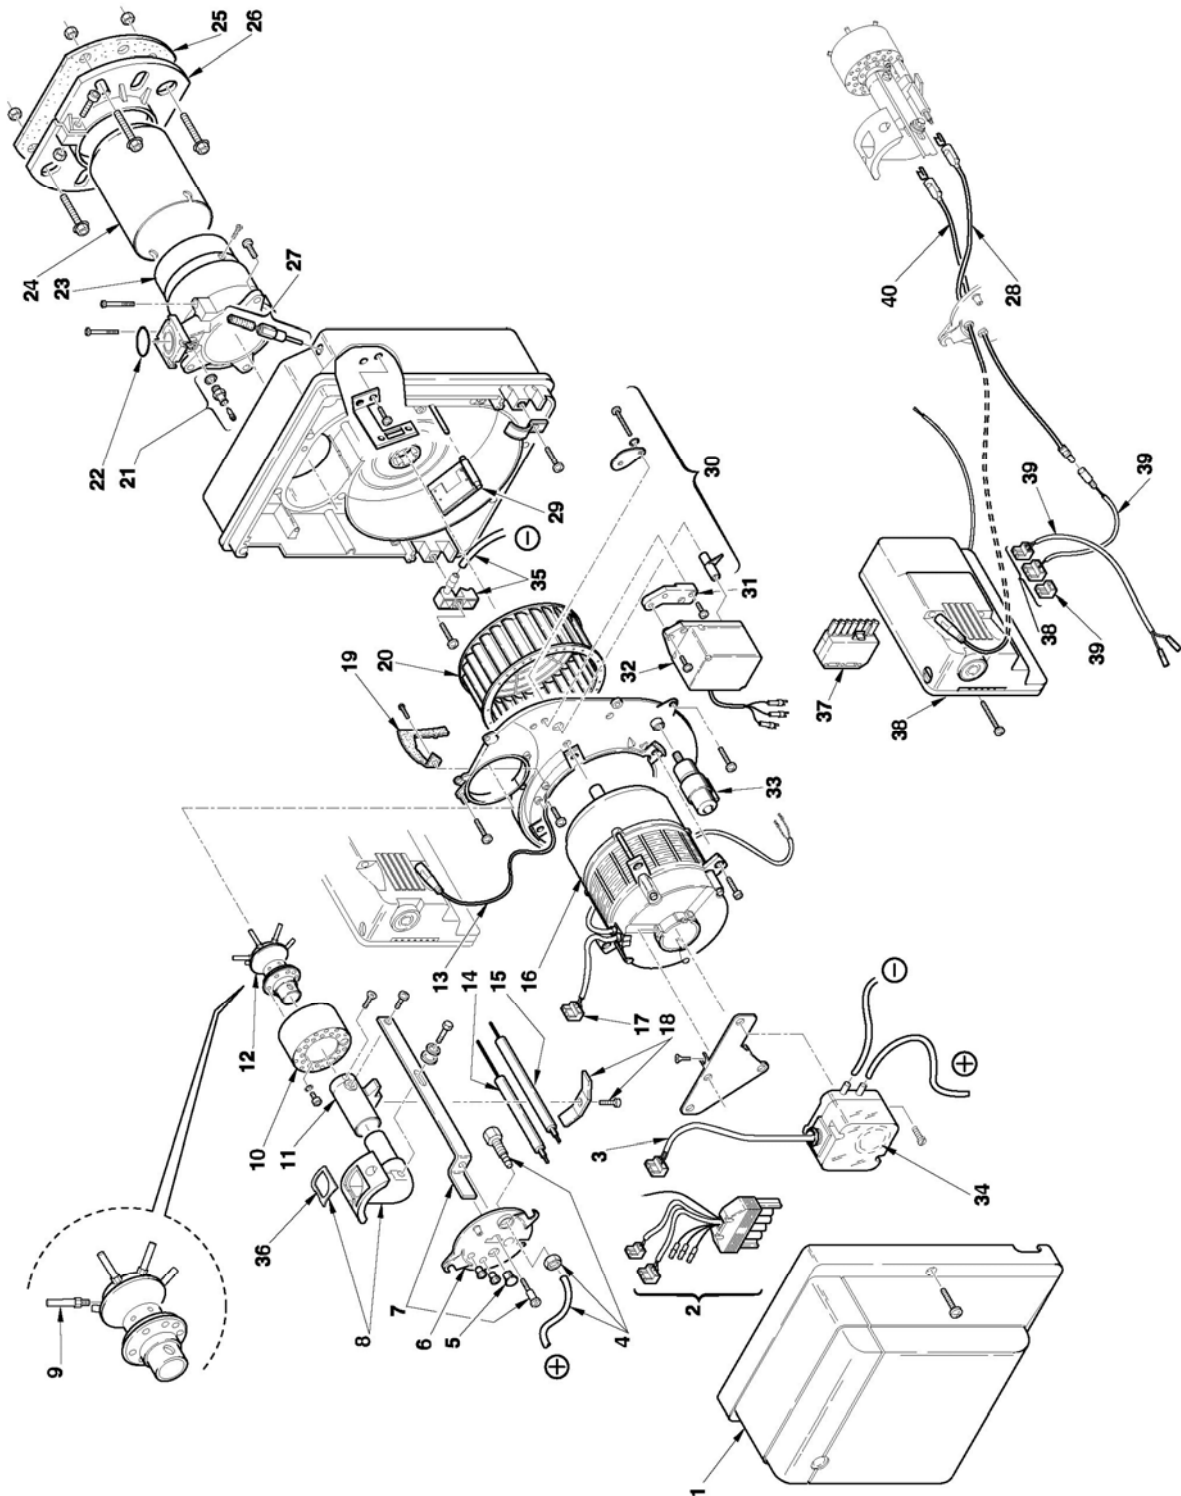

Горелки газовые

Gulliver

RS 5

АПТ. 3761912 - 3761916

ТИП 920T1

№	Арт .	Наименование	№ горелки
1	3008496	Облицовка	
2	3002468	Штекерное соединение	
3	3002972	Штекер	
4	3007982	Ниппель с трубкой	
5	3007458	Смотровое стекло	
6	3007642	Крышка	
7	3008505	Кронштейн с винтом	
8	3007979	Колено	
9	3008504	Трубка	
10	3008501	Стакан	
11	3007992	Удлинитель	
12	3002969	Блок газораспределения	
13	3002494	Кабель	
14	3007988	Электрод контроля ионизации	
15	3008932	Электрод розжига	
16	3008506	Мотор	
17	3007454	Штекер	
18	3007265	Скоба	
19	3008552	Направляющая заслонка	
20	3008494	Крыльчатка вентилятора	
21	3005447	Измерительный штуцер	
22	3008005	Сальник	
23	3008502	Соединительная муфта	
24	3002469	Пламенная труба	
25	3008500	Прокладка теплоизоляционная	
26	3008493	Фланец горелки	
27	3002455	Регулятор воздушной заслонки	
28	3008491	Кабель розжига	
29	3008497	Воздушная заслонка	
30	3002471	Регулятор воздушной заслонки	
31	3008030	Крепежная скоба	
32	3002470	Сервопривод	
33	3008499	Конденсатор	
34	3007444	Прессостат	
35	3008017	Ниппель с трубкой	
36	3002560	Прокладка	
37	3006937	Штекер 7-контактный	
38	3002949	Автомат горения	
39	3002971	Кабель розжига	
40	3008490	Штекер