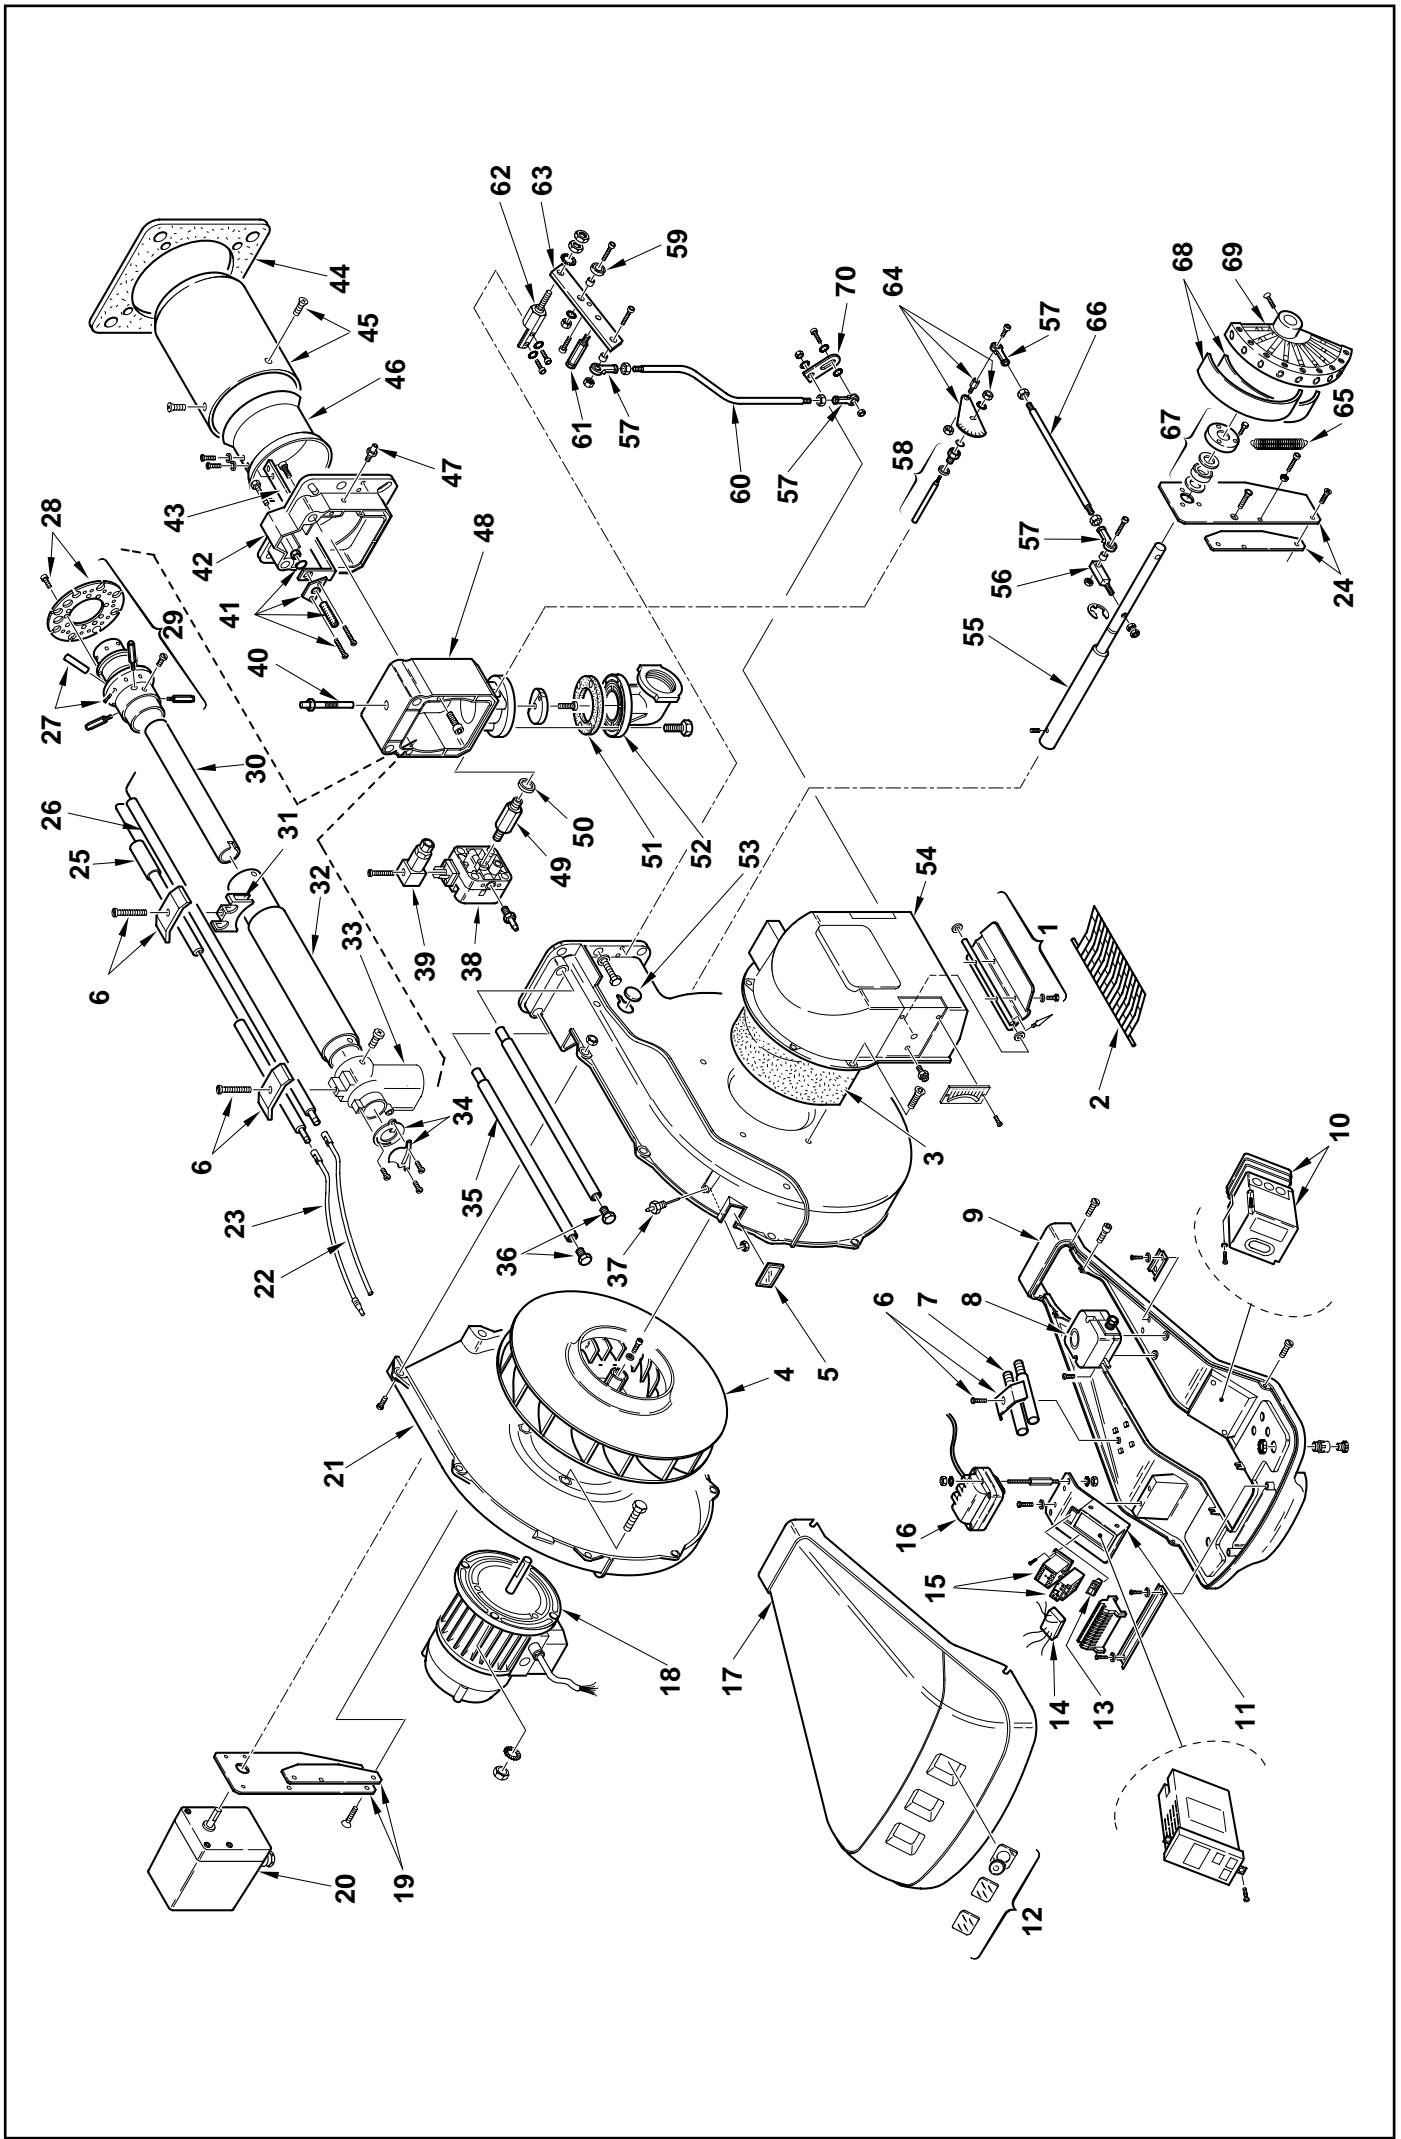

## Вентиляторные горелки

Режим работы плавный двухступенчатый или модуляционный

Артикул	Модель	Тип
3787010	RS 70/M	828 T1
3787011	RS 70/M	828 T1
3787210	RS100/M	829 T1
3787211	RS100/M	829 T1
3787410	RS130/M	830 T1
3787411	RS130/M	830 T1

№	Арт.	828		829		830		Наименование	№ горелки
		T1	T1*	T1	T1*	T1	T1*		
		3787010	3787011*	3787210	3787211*	3787410	3787411*		
37	3003891	•	•	•	•	•	•	Ниппель	
38	3003660	•	•	•	•	•	•	Прессостат давления газа	
39	3012347	•	•	•	•	•	•	Штекер	
40	3012049	•	•	•	•	•	•	Винт	
41	3003974	•	•	•	•	•	•	Регулятор головки	
42	3003975	•	•	•	•			Фронтон	
42	3003976					•	•	Фронтон	
43	3012051	•						Скоба	
43	3012052		•					Скоба	
43	3003979			•				Скоба	
43	3003980				•			Скоба	
43	3012053					•		Скоба	
43	3012054						•	Скоба	
44	3003991	•	•	•	•	•	•	Прокладка теплоизоляционная	
45	3003987	•						Пламенная труба	
45	3003988		•					Пламенная труба	
45	3012055			•				Пламенная труба	
45	3012056				•			Пламенная труба	
45	3012057					•		Пламенная труба	
45	3012058						•	Пламенная труба	
46	3003983	•	•	•	•			Запорное кольцо	
46	3003984					•	•	Запорное кольцо	
47	3003322	•	•	•	•	•	•	Ниппель	
48	3012050	•	•	•	•	•	•	Соединительная муфта	
49	3003864	•	•	•	•	•	•	Ниппель	
50	3007166	•	•	•	•	•	•	Прокладка металлическая	
51	3005482	•	•	•	•	•	•	Прокладка	
52	3006803	•	•	•	•	•	•	Фланец подсоединения газа	
53	3003996	•	•	•	•	•	•	Заглушка	
54	3012348	•	•	•	•	•	•	Воздухозаборник	
55	3012349	•	•	•	•	•	•	Вал	
56	3012350	•	•	•	•	•	•	Рычаг	
57	3006098	•	•	•	•	•	•	Шарнирное соединение	
58	3012059	•	•	•	•	•	•	Шпindelь газового дросселя	
59	3003841	•	•	•	•	•	•	Подшипник	
60	3012351	•	•	•	•	•	•	Шток	
61	3012352	•	•	•	•	•	•	Болт с внутренней проточкой	
62	3012353	•	•	•	•	•	•	Болт с внутренней проточкой	
63	3012354	•	•	•	•	•	•	Рычаг	
64	3012355	•	•	•	•	•	•	Шкала	
65	3012356	•	•	•	•	•	•	Пружина	
66	3012060	•	•	•	•	•	•	Шток	
67	3012357	•	•	•	•	•	•	Подшипник	
68	3006097	•	•	•	•	•	•	Лекало	
69	3012358	•	•	•	•	•	•	Кулачок в сборе	
70	3012359	•	•	•	•	•	•	Рычаг	