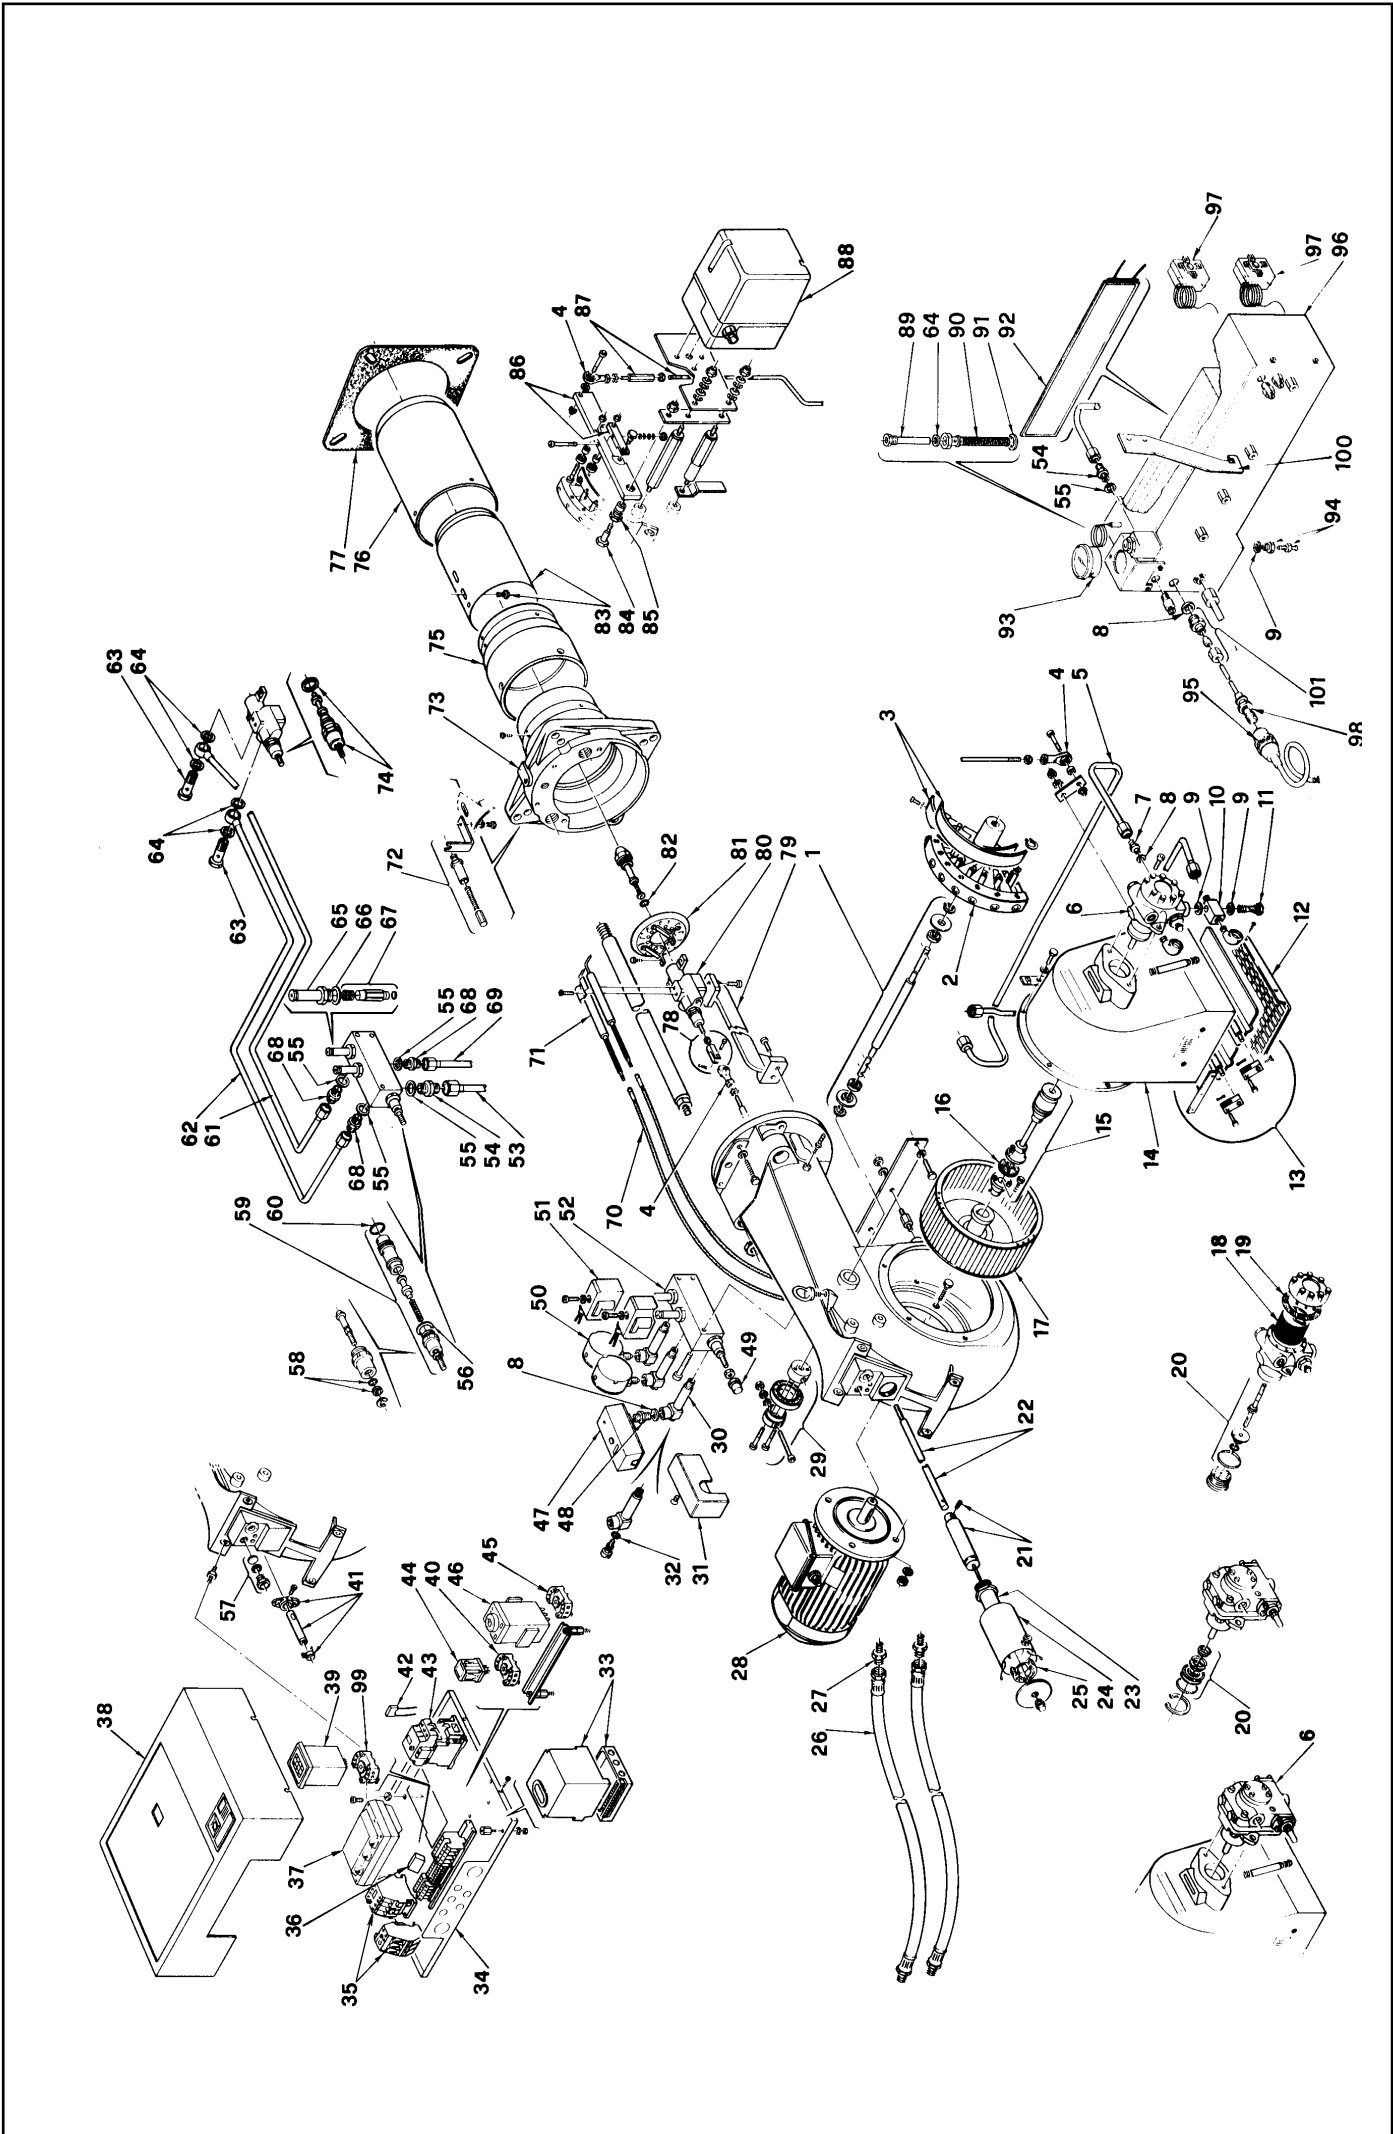

## Горелки мазутные

Режим работы плавный двухступенчатый или модуляционный

АРТИКУЛ	МОДЕЛЬ	ТИП
3436874	P 140 P/N	471 M1
3436875	P 140 P/N	471 M1
3437774	P 200 P/N	472 M1
3437775	P 200 P/N	472 M1
3438981	P 300 P/N	473 M1
3438982	P 300 P/N	473 M1
3438983	P 300 P/N	473 M1
3438984	P 300 P/N	473 M1
3438985	P 300 P/N	473 M1
3438986	P 300 P/N	473 M1
3439381	P 450 P/N	474 M1
3439382	P 450 P/N	474 M1
3439383	P 450 P/N	474 M1
3439384	P 450 P/N	474 M1