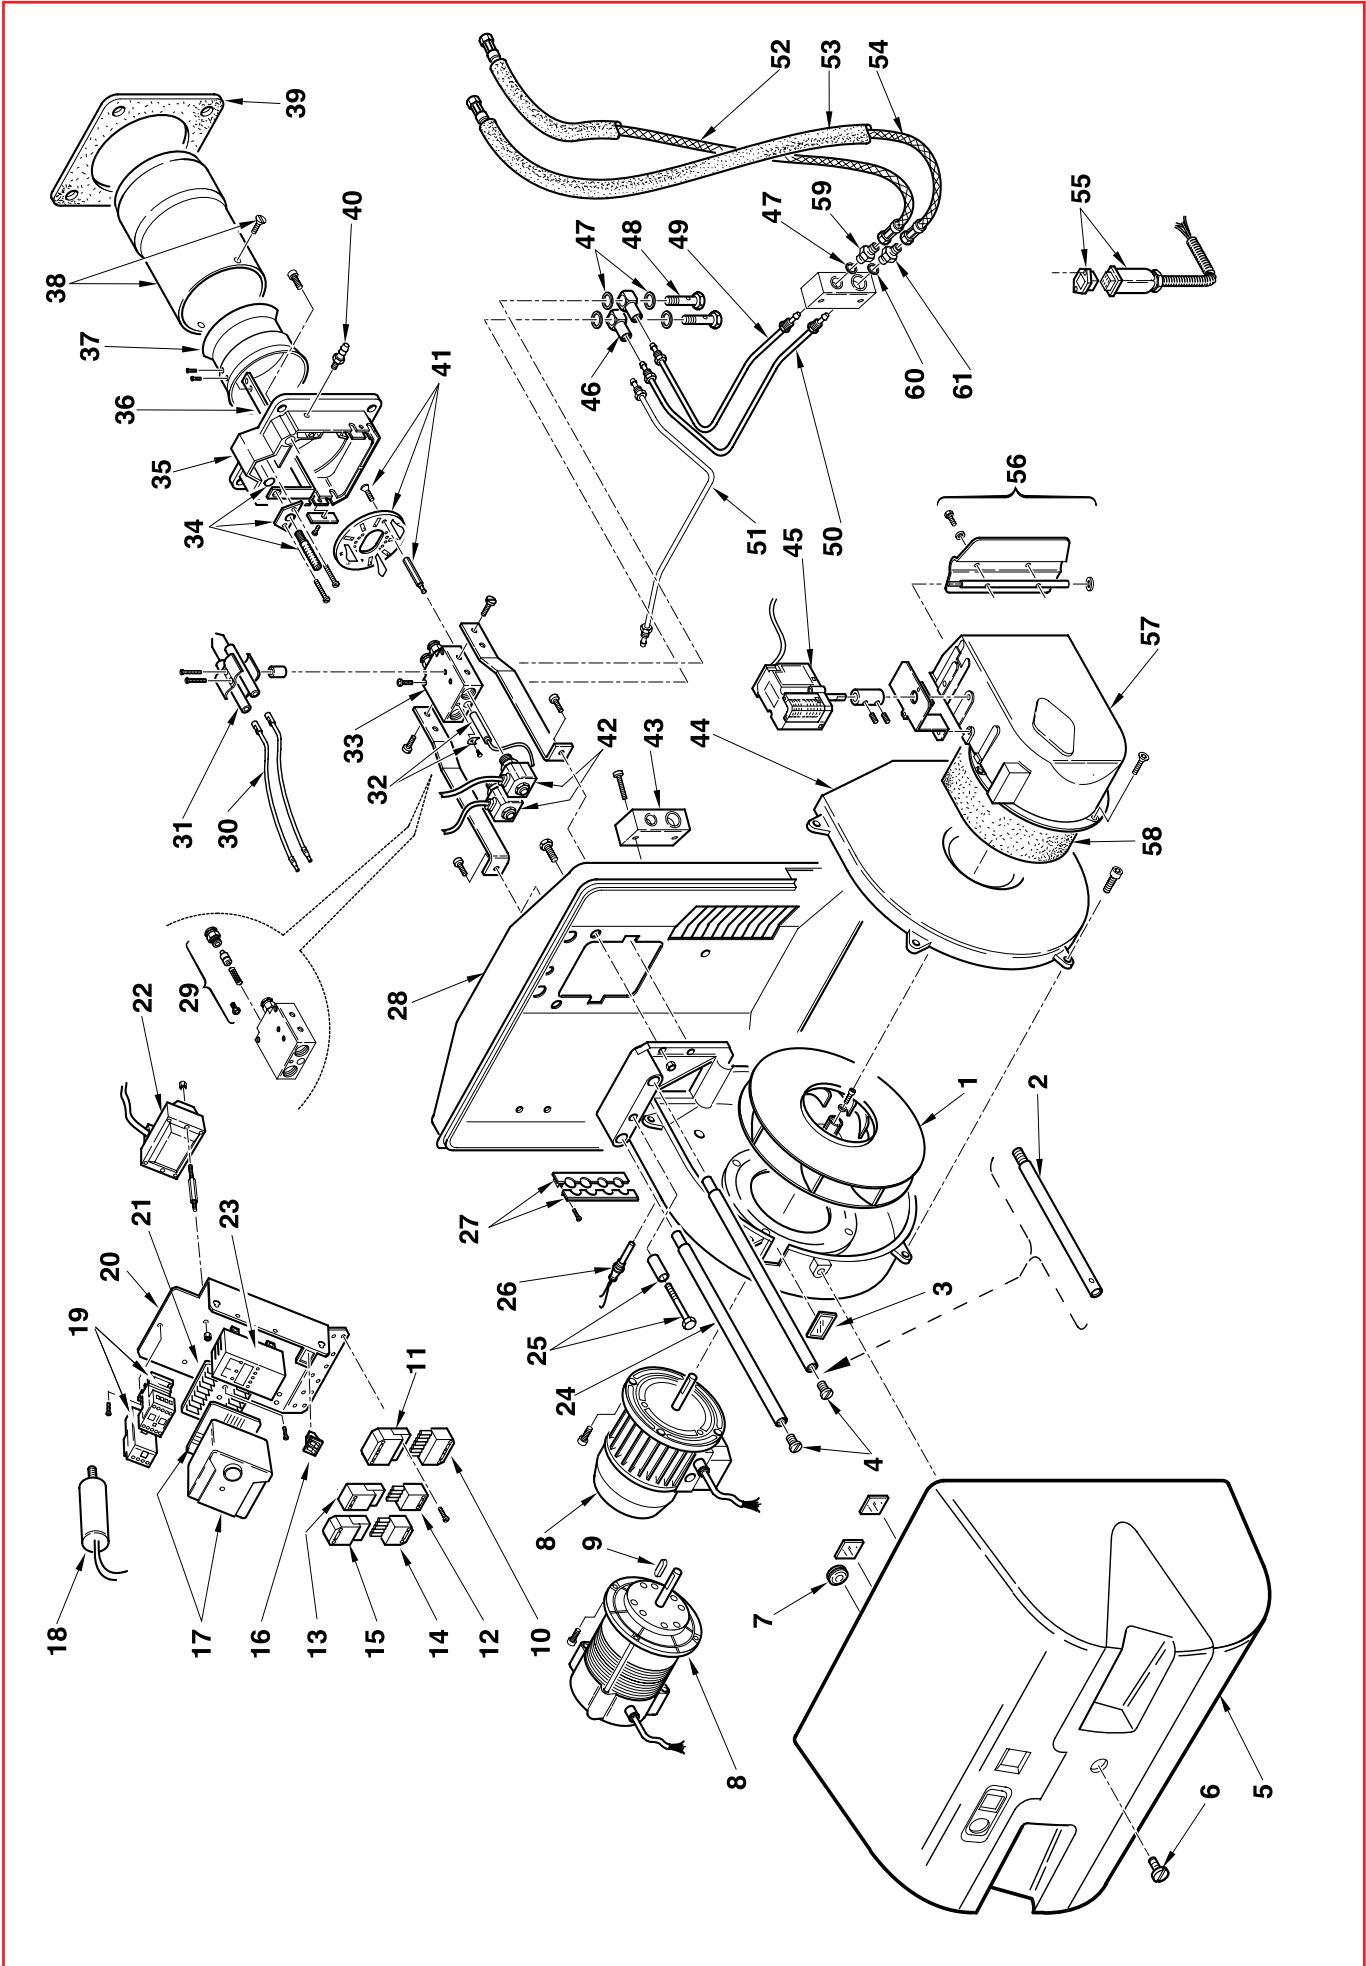

Горелки мазутные

Режим работы двухступенчатый

АРТИКУЛ	МОДЕЛЬ	ТИП
3433200	RN 28	633 T1
3433300	RN 38	634 T1
3433400	RN 50	635 T1

№	Арт.				Наименование	№ горелки
		3433200-633Г1	3433300-634Г1	3433400-635Г1		
1	3003760	•			Крыльчатка вентилятора	
1	3003761	•	•		Крыльчатка вентилятора	
1	3003762			•	Крыльчатка вентилятора	
2	3003764	•	•	•	Удлинитель	
3	3003763	•	•	•	Смотровое окошко	
4	3003776	•	•	•	Винт	
5	3003765	•	•	•	Облицовка	
6	3003766	•	•	•	Винт	
7	3007627	•	•	•	Мембрана	
8	3003768	•			Мотор	
8	3003772		•		Мотор	
8	3003773		•		Мотор	
9	3003816	•	•	•	Шпонка	
10	3006937	•	•	•	Штекер 7-контактный	
11	3006938	•	•	•	Штекер 7-контактный	
12	3006948	•	•	•	Штекер 4-контактный	
13	3006949	•	•	•	Штекер 4-контактный	
14	3007589	•	•	•	Штекер 5-контактный	
15	3007434	•	•	•	Штекер 5-контактный	
16	3003770	•	•	•	Выключатель	
17	3012487	•	•	•	Автомат горения	
18	3005285	•			Конденсатор	
19	3003781		•		Стартер	
19	3003782		•		Стартер	
20	3003783	•	•	•	Крепежная скоба	
21	3003784	•	•	•	Штекерный цоколь	
22	3012488	•	•	•	Трансформатор розжига	
23	3003787	•	•	•	Панель LED	
24	3003777	•	•	•	Направляющая штанга	
25	3003778	•	•	•	Штифт	
26	3003779	•	•	•	Фотодатчик	
27	3003780	•	•	•	Втулка	
28	3012489	•	•	•	Фронтальная плита	
29	3012490	•	•	•	Седло форсунки	
30	3003972	•	•	•	Кабель розжига	
31	3012491	•	•	•	Электрод розжига	
32	3012492	•	•	•	ТЭН	
33	3012493	•	•	•	Шток форсунки	
34	3003797	•	•	•	Регулятор головки	
35	3012494	•	•	•	Фронтон	
36	3012495	•	•	•	Скоба	
37	3003806	•	•	•	Запорное кольцо	
38	3012496	•	•	•	Пламенная труба	
39	3003817	•	•	•	Прокладка теплоизоляционная	
40	3003322	•	•	•	Ниппель	
41	3012497	•	•	•	Запорная шайба	
42	3012498	•	•	•	Соленоид	
43	3012499	•	•	•	Коллектор	
44	3003829	•	•	•	Крышка корпуса вентилятора	
45	3012544	•	•	•	Сервопривод	
46	3012455	•	•	•	Ниппель	
47	3007079	•	•	•	Прокладка металлическая	
48	3003006	•	•	•	Болт с внутренней проточкой	
49	3012501	•	•	•	Трубка	
50	3012502	•	•	•	Трубка	
51	3012503	•	•	•	Трубка	
52	3012504	•	•	•	Гибкий патрубок	
53	3012505	•	•	•	Теплоизоляция	
54	3012506	•	•	•	Гибкий патрубок	
55	3012507	•	•	•	Штекер	
56	3012508	•	•	•	Воздушная заслонка	